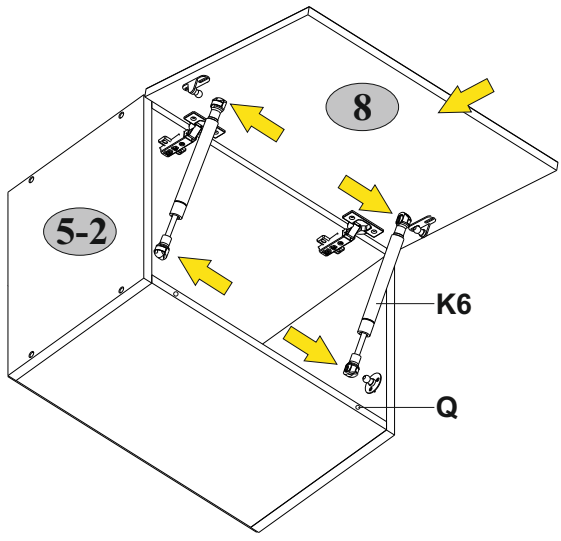

7

8

Наименование	Нагрузка кг.
1DG/50	8
1DG/60	10