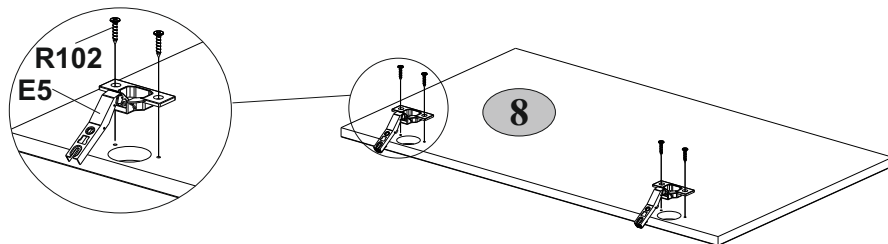

Комплектация фасадами:

Наборы мебели для кухни

«ALESIA»

Фасад шкафа настенного 1DU/60 АН-035.29.00.00

Фасад шкафа настенного 1VU/60 АН-035.30.00.00

«TAPIO»

Фасад шкафа настенного 1DU/60 АН-036.29.00.00

Фасад шкафа настенного 1VU/60 АН-036.30.00.00

«GRAND»

Фасад шкафа настенного 1DU/60 АН-037.30.00.00

Фасад шкафа настенного 1VU/60 АН-037.31.00.00

«AVENUE»

Фасад шкафа настенного 1DU/60 АН-038.29.00.00

Фасад шкафа настенного 1VU/60 АН-038.30.00.00

«MADISON»

Фасад шкафа настенного 1DU/60 АН-039.29.00.00

Фасад шкафа настенного 1VU/60 АН-039.30.00.00

«BOSTON»

Фасад шкафа настенного 1DU/60 АН-040.29.00.00

Фасад шкафа настенного 1VU/60 АН-040.30.00.00

№ п/п	Наименование	Длина мм	Ширина мм	Толщина мм	Кол-во шт.	№ пачки
8	Фасад шкафа настенного 1DU/60	414	713	19(16*)	1	1/1
9	Фасад шкафа настенного 1VU/60	414	713	19(16*)	1	-
9.01		414	713	19	1	1/2
9.02		587	288	4	1	2/2

* - набор мебели для кухни «ALESIA»

5

1DU/60