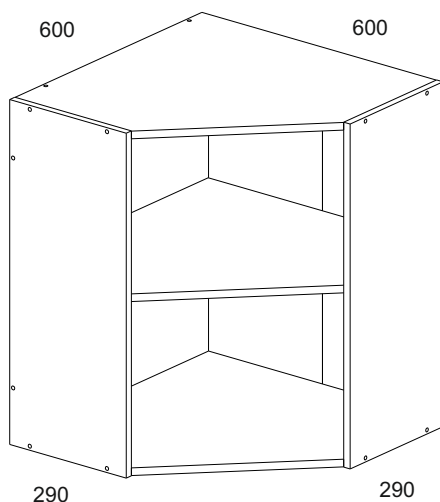

Инструкция по сборке

Серия корпусов изделий для кухни

Корпус шкафа настенного 1DU/60-29

АН-034.101.00.00

Корпус шкафа настенного 1VU/60-29

АН-034.103.00.00

Дата изготовления

Штамп ОТК