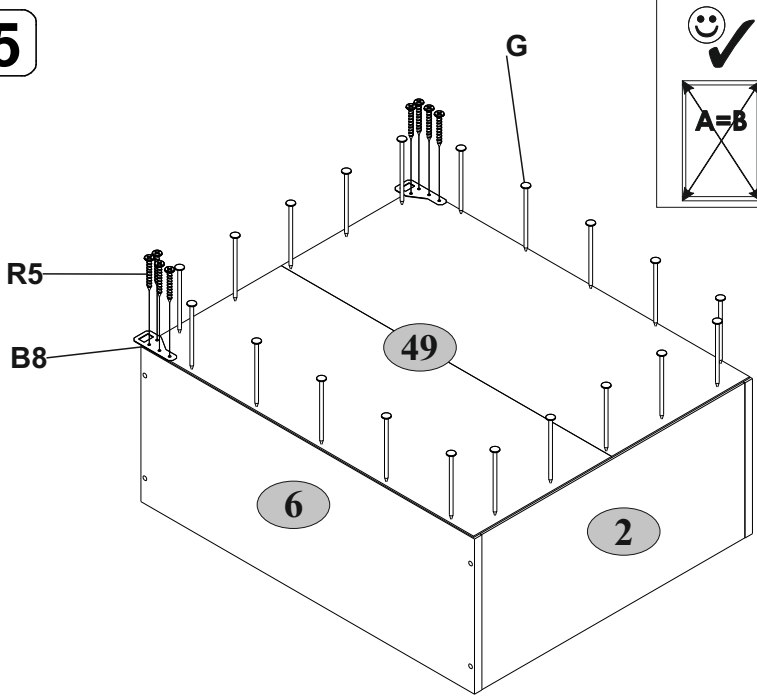

Корпус шкафа настенного 1V1DG/50(60,80)-29

1 x2

2

3

4

5

Комплектация фасадами:

Наборы мебели для кухни