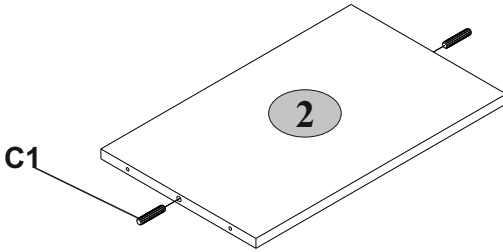

Важно! Сохраните, пожалуйста, инструкцию в случае повторной сборки мебели или рекламации. В случае составления рекламации пользуйтесь, пожалуйста, обозначением из инструкции сборки.

№ п/п	Наименование	Длина мм	Ширина мм	Толщина мм	Кол-во шт.	№ пачки
1	2DG(1V1DG)/50-29	468	290	16	2	1/1
	2DG(1V1DG)/60-29	568			2	
	2DG(1V1DG)/80-29	768			2	
2	2DG(1V1DG)/50-29	468	290	16	1	1/1
	2DG(1V1DG)/60-29	568			1	
	2DG(1V1DG)/80-29	768			1	
5	2DG(1V1DG)/50-29	720	290	16	1	1/1
	2DG(1V1DG)/60-29				1	
	2DG(1V1DG)/80-29				1	
6	2DG(1V1DG)/50-29	720	290	16	1	1/1
	2DG(1V1DG)/60-29				1	
	2DG(1V1DG)/80-29				1	
49	2DG(1V1DG)/50-29	713	496	2,5	1	1/1
	2DG(1V1DG)/60-29		596		1	
	2DG(1V1DG)/80-29		796		1	

Корпус шкафа настенного 1V1DG/50(60,80)-29

1 x2

2

3

4

5

Комплектация фасадами:

Наборы мебели для кухни