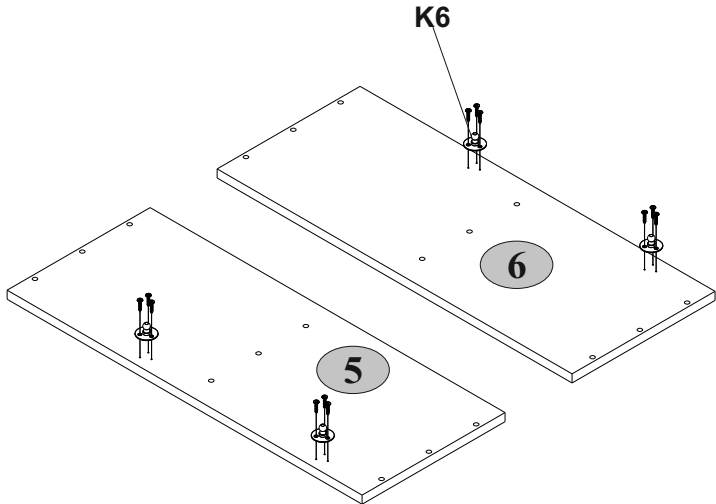

Корпус шкафа настенного 1V1DG/50(60,80)-29

1 x2

2

3

4

5

Комплектация фасадами:

Наборы мебели для кухни